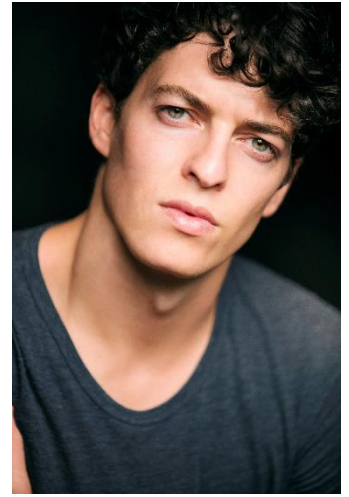

SANTIAGO BLANCO

SANTIAGO BLANCO

ACCIONACTORES
accionactores@gmail.com

Email: sblancochoya@gmail.com

Tlf: +34 665593924

Web: www.santiagoblancosactor.com

Idiomas: Español / Inglés / Francés

Estatura: 1,93m

Peso: 85kg

Ojos: Verdes

Pelo: Castaño

Pantalón: 42-44

Camisa: M L

Chaqueta: 48

Zapato: 43 EUR

CINE

"ESTATE TRANQUILO" Dir. Jesús Díaz. 2018

"LA NUEVA VIDA" Dir. Nacho Vuelta. 2017

"OVERLOVE" Dir. Paula M. Ferro. 2017

TEATRO

"LA EXCEPCION Y LA REGLA" Dir. Catalina Lladó 2020-2021

"UNDERGROUND" Dir. Félix Fradejas 2019